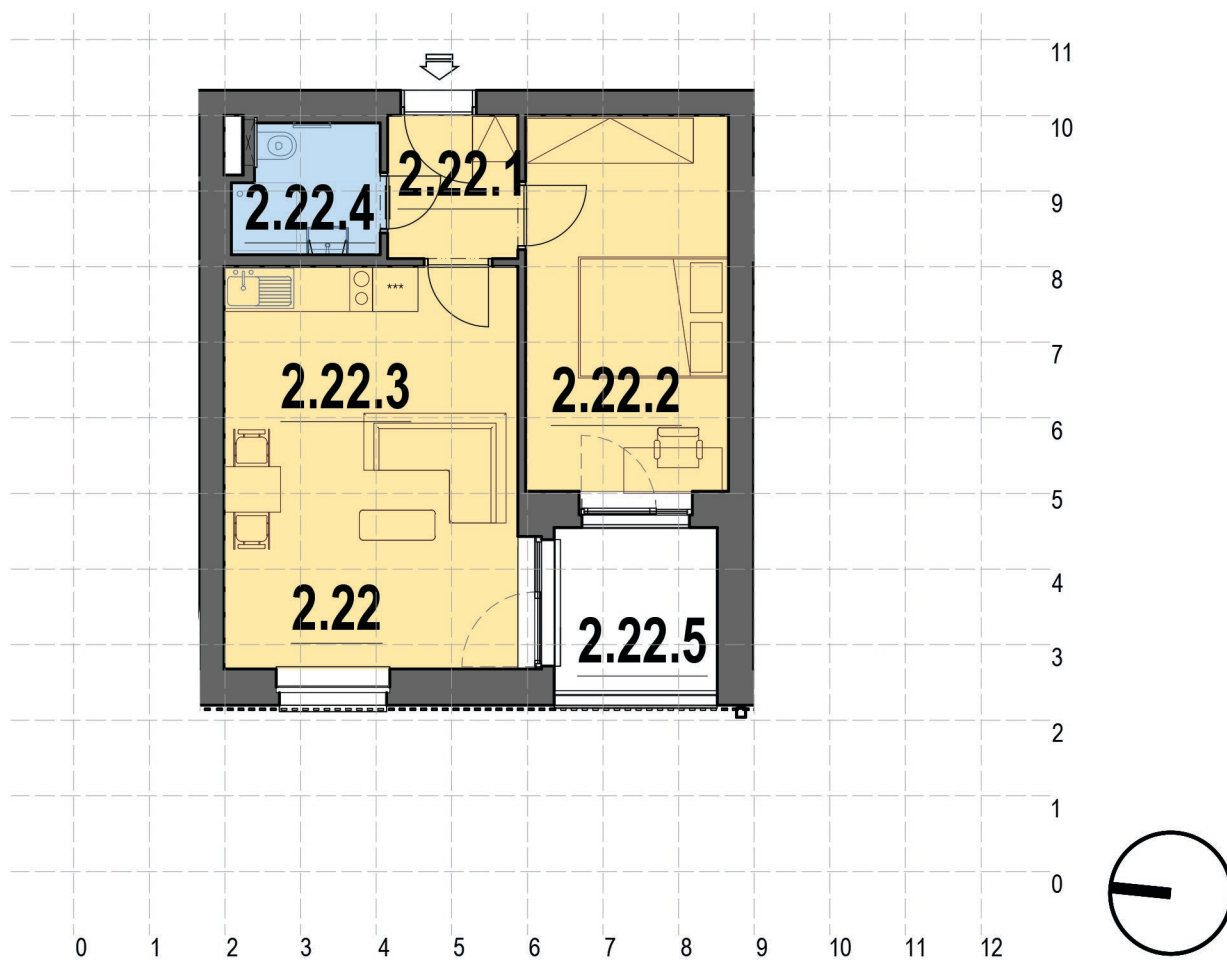

# APARTMÁN 2.22

2kk - 2.NP

OZN	VYUŽITÍ	PLOCHA (m <sup>2</sup> )
2.22.1	Hala	3,3
2.22.2	Pokoj	13,3
2.22.3	Obývací pokoj/Kuchyň	20,7
2.22.4	Koupelna	3,2
<b>Podlahová plocha bytu</b>		<b>42,5 (m<sup>2</sup>)</b>
2.22.5	Lodžie	5,1
<b>Celková plocha</b>		<b>47,6 (m<sup>2</sup>)</b>